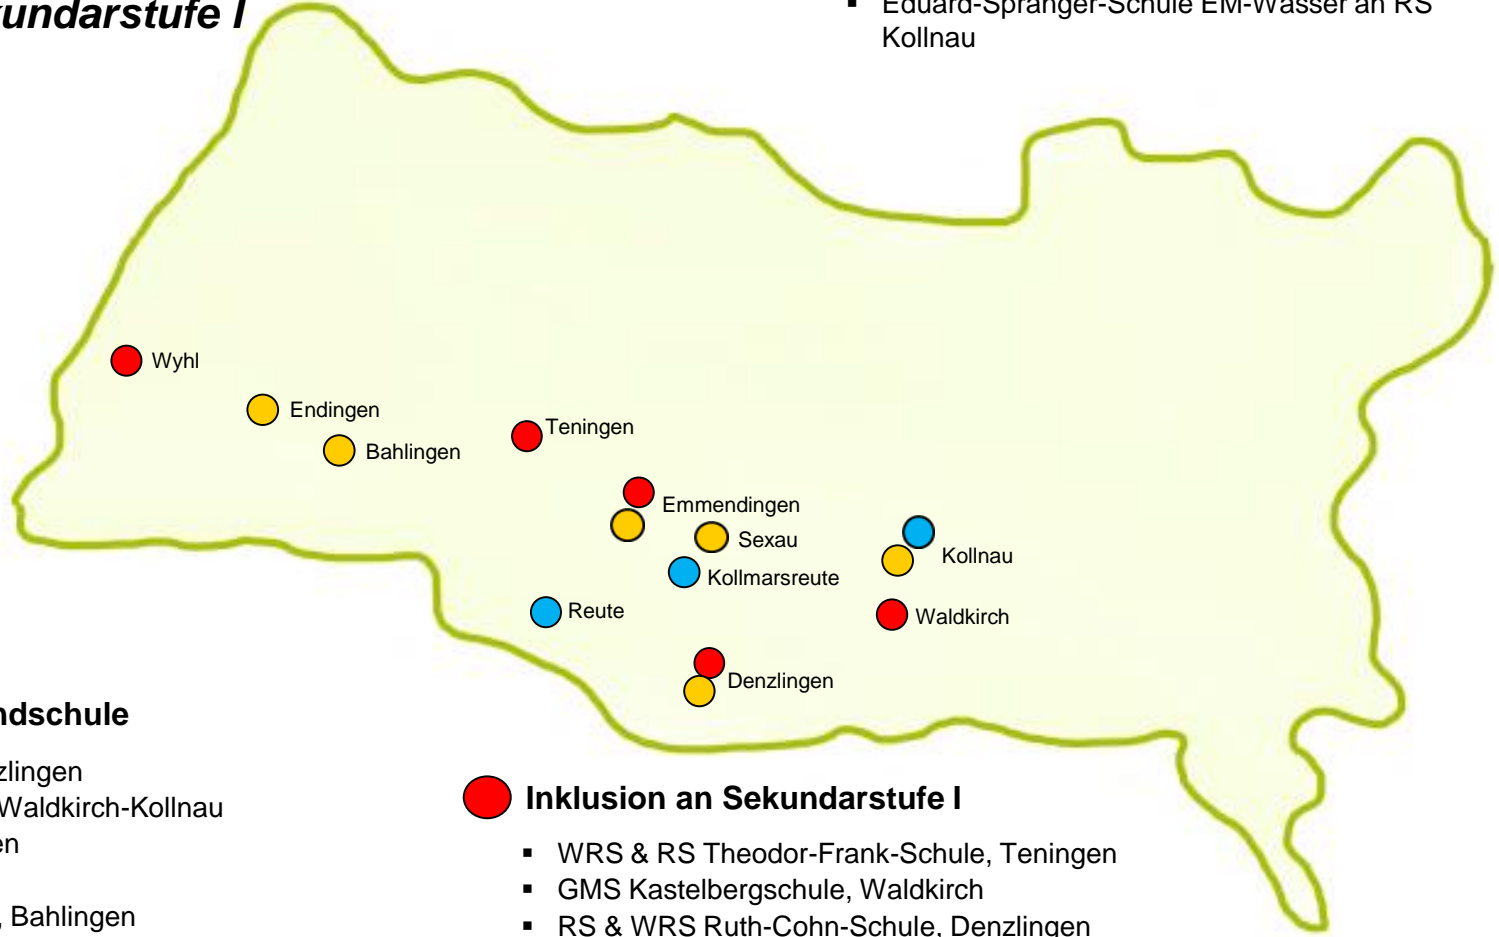

Landkreis Emmendingen

SJ 2023/24

Inklusive Beschulung, kooperative Organisationsform Grundschule, Sekundarstufe I

Stand: September 2023

- Kooperative Organisationsform**
 - Eduard-Spranger-Schule EM-Wasser an GS Reute
 - Eduard-Spranger-Schule EM-Wasser an GS Kollmarsreute Emmendingen
 - Eduard-Spranger-Schule EM-Wasser an RS Kollnau

- Inklusion an Grundschule**
 - GS Denzlingen, Denzlingen
 - GS am Kohlenbach, Waldkirch-Kollnau
 - GS Am Erle, Endingen
 - GS Sexau
 - GS Silberbergschule, Bahlingen
 - GS Meerweinschule, Emmendingen

- Inklusion an Sekundarstufe I**
 - WRS & RS Theodor-Frank-Schule, Teningen
 - GMS Kastelbergschule, Waldkirch
 - RS & WRS Ruth-Cohn-Schule, Denzlingen
 - WRS Nördlicher Kaiserstuhl, Wyhl
 - RS Markgrafenschule, Emmendingen