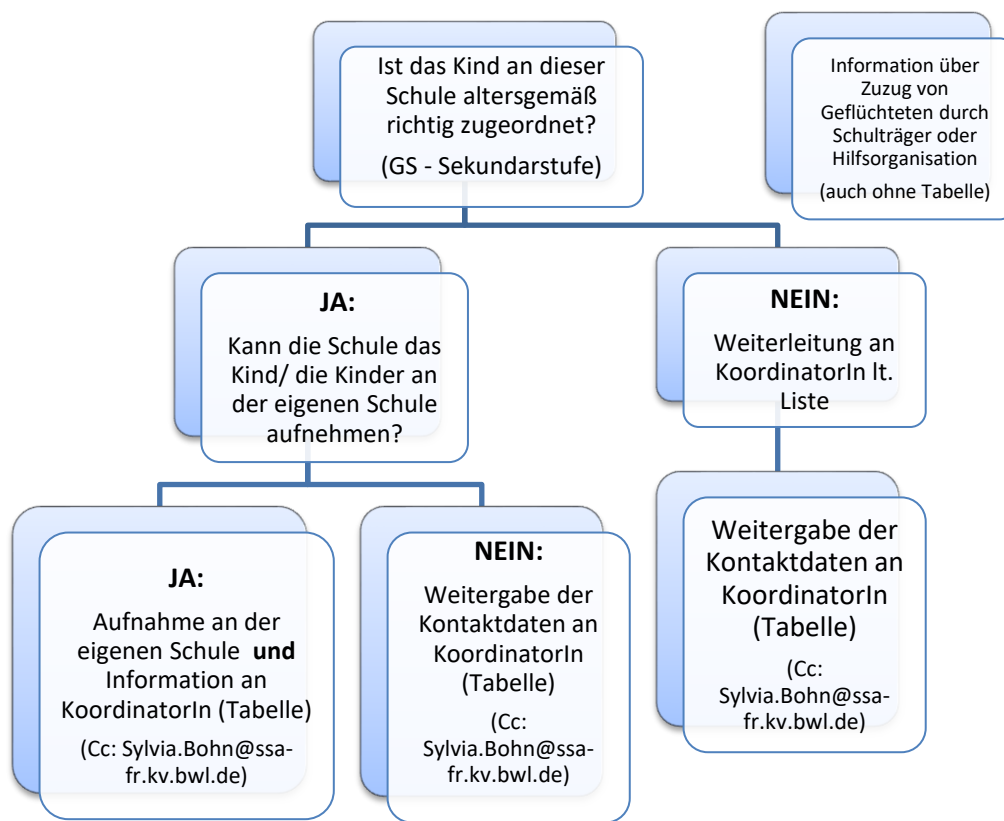

Wegweiser – Umgang mit geflüchteten Familien

KoordinatorIn	Schule / Ort	Mailadresse
Ellen Bastian BrH Nord / Primarstufe	Julius-Leber-GMS Breisach	poststelle@04145750.schule.bwl.de
Dr. Christoph Wolk BrH Nord / Sekundarstufe	Hugo-Höfler-RS Breisach	schulleitung@04119763.schule.bwl.de
Sinja Grieser BrH Süd / Primarstufe	Johanniter GS Heitersheim	griesser@johanniterschule-heitersheim.de
Rebecca Seifert BrH Süd / Sekundarstufe	Adolph-Blankenhorn-GMS Müllheim	poststelle@04146274.schule.bwl.de
Andrea Höltner BrH Ost / Primar + Sekundarstufe	Hebelschule GS/WRS Titisee-Neustadt	schulleitung@04146511.schule.bwl.de
Marcus Hain unteres Dreisamtal /Primar +SEK	Sommerbergschule Buchenbach	poststelle@04145804.schule.bwl.de
Frau Ruetz EM / Primarstufe	Grundschule EM-Wasser	schulleitung@04149524.schule.bwl.de
Eckart Pfatteicher EM / Sekundarstufe	RS-Kollnau Kollnau	poststelle@04119787.schule.bwl.de
Sandra Kieber Koordinatorin FR / Primarstufe	Paul Hindemith GS Freiburg	schulleitung@04145373.schule.bwl.de
Ralf Hanslischek Koordinator FR / Sekundarstufe	Karlschule Freiburg	Konrektorat.kasvn@freiburger-schulen.bwl.de
Sylvia Bohn	Schulamts Freiburg	sylvia.bohn@ssa-fr.kv.bwl.de