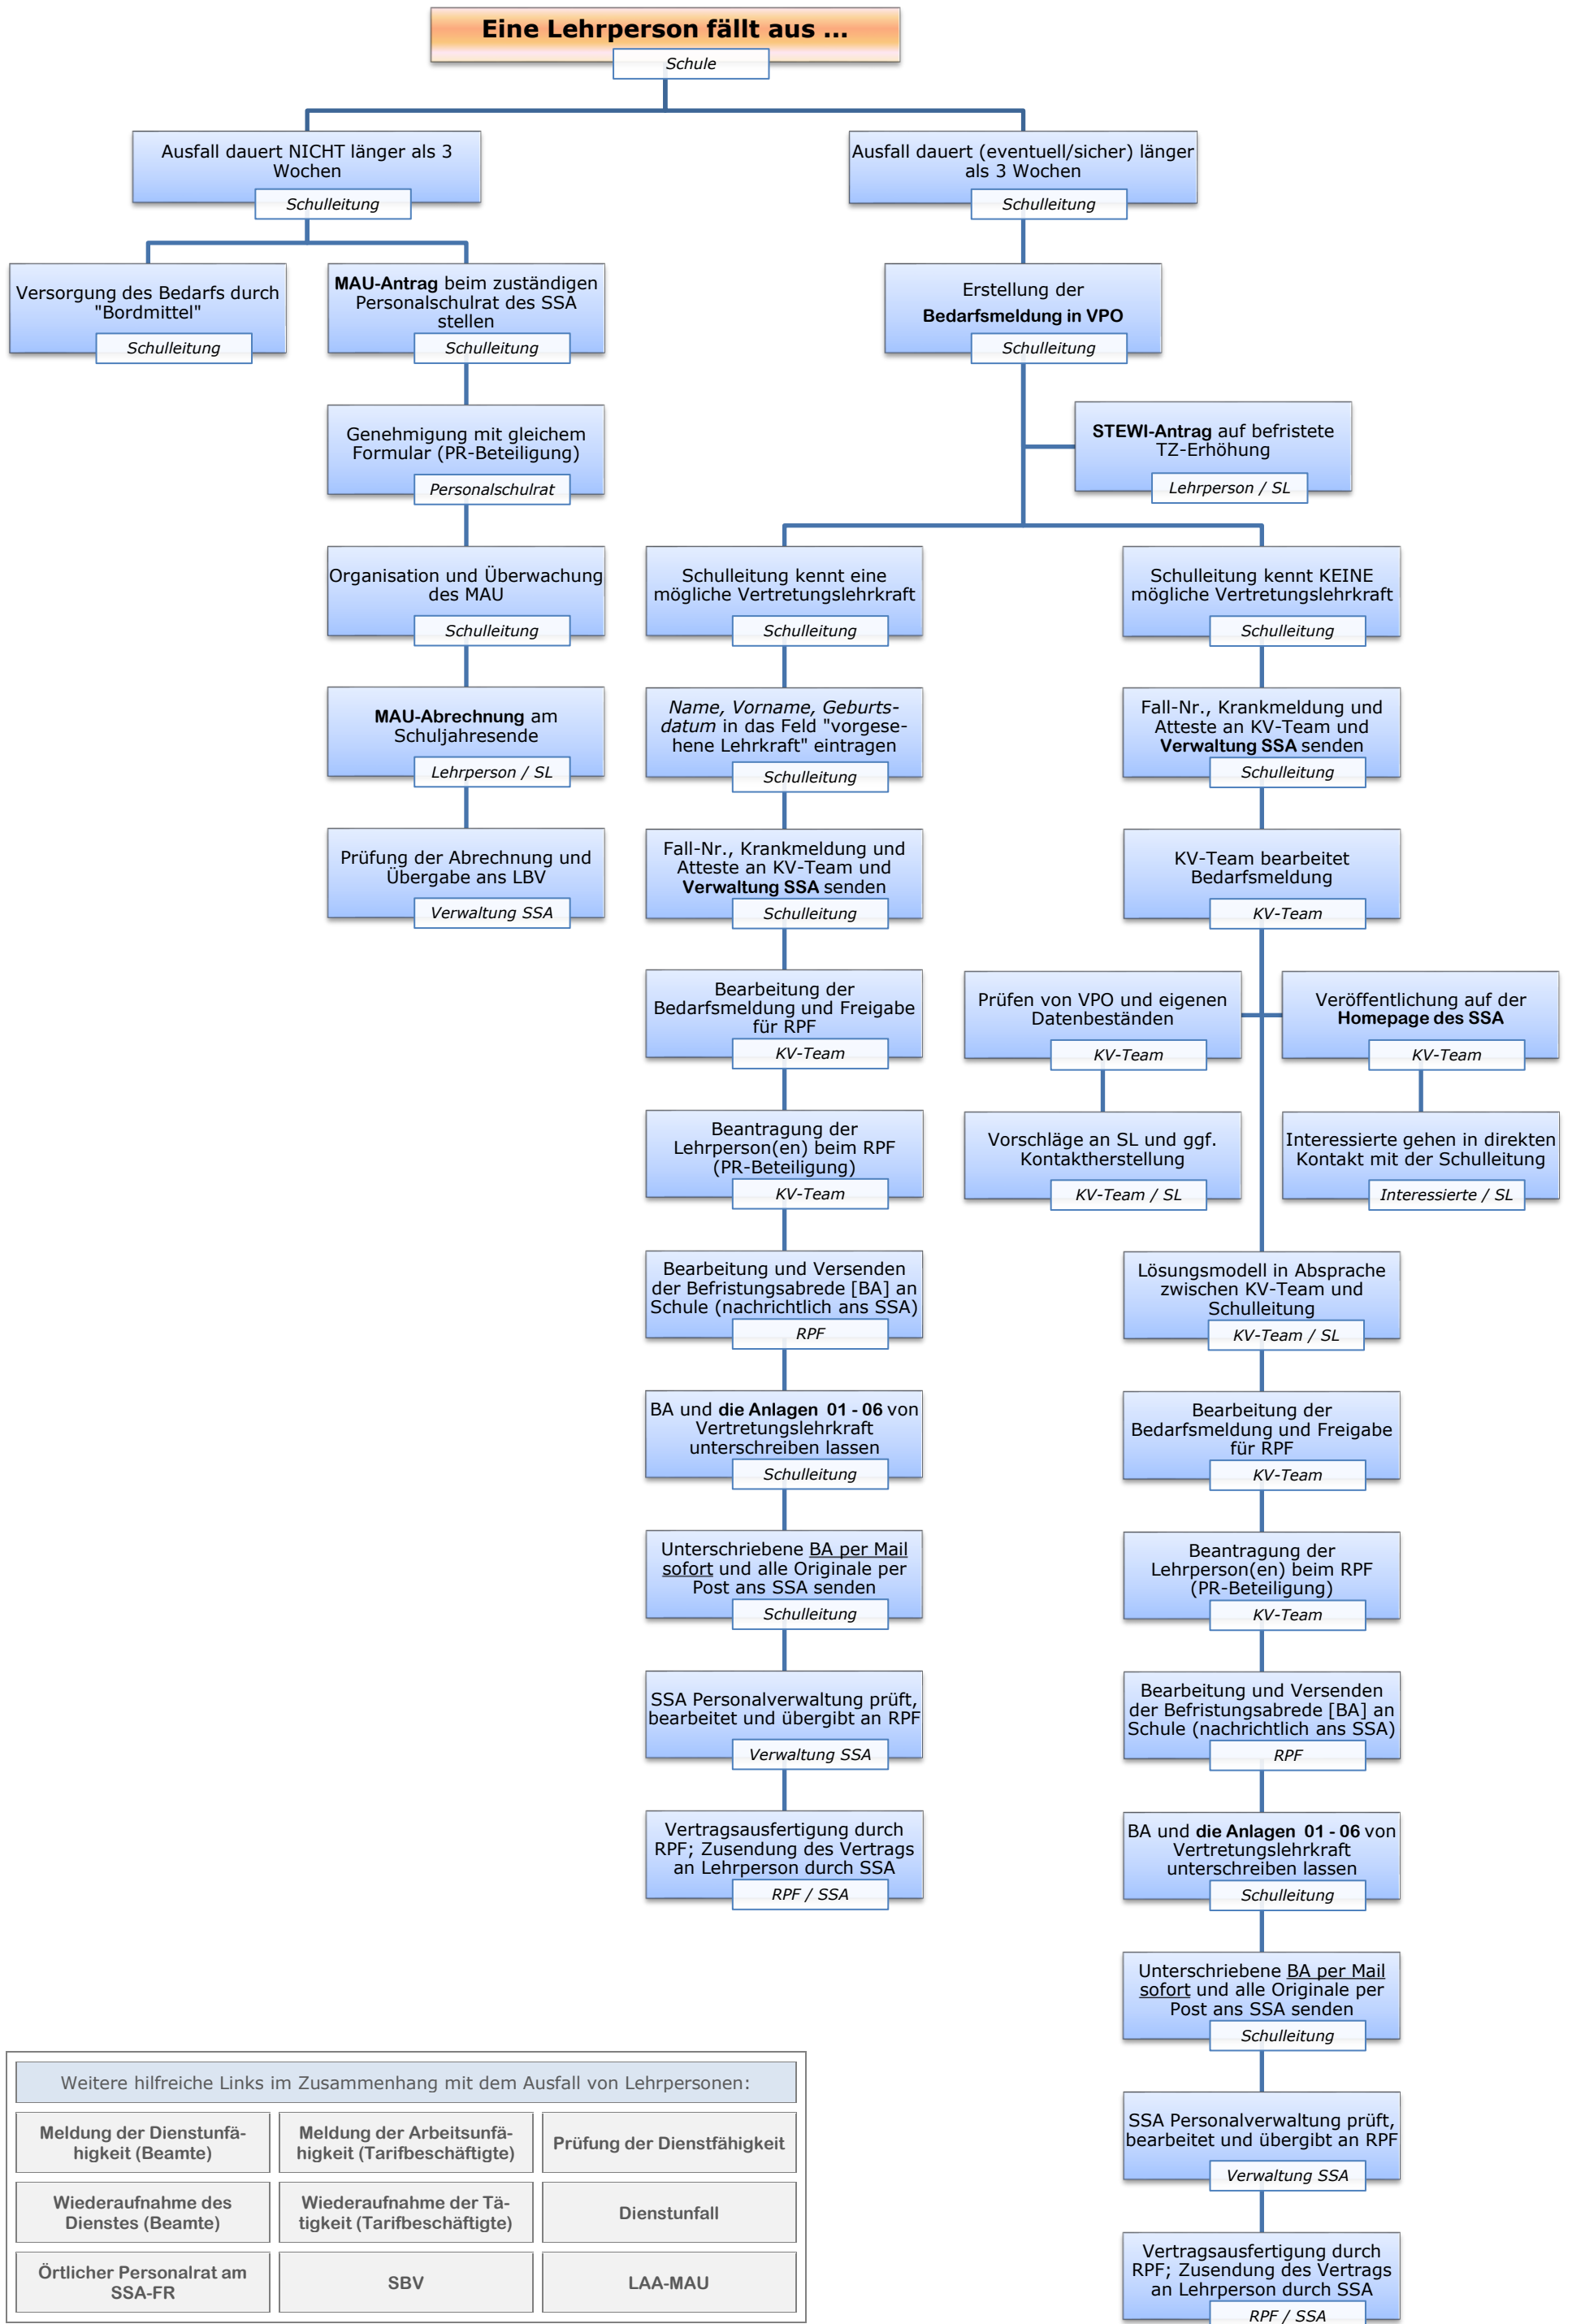

Eine Lehrperson fällt aus ...

Weitere hilfreiche Links im Zusammenhang mit dem Ausfall von Lehrpersonen:		
Meldung der Dienstunfähigkeit (Beamte)	Meldung der Arbeitsunfähigkeit (Tarifbeschäftigte)	Prüfung der Dienstfähigkeit
Wiederaufnahme des Dienstes (Beamte)	Wiederaufnahme der Tätigkeit (Tarifbeschäftigte)	Dienstoffall
Örtlicher Personalrat am SSA-FR	SBV	LAA-MAU