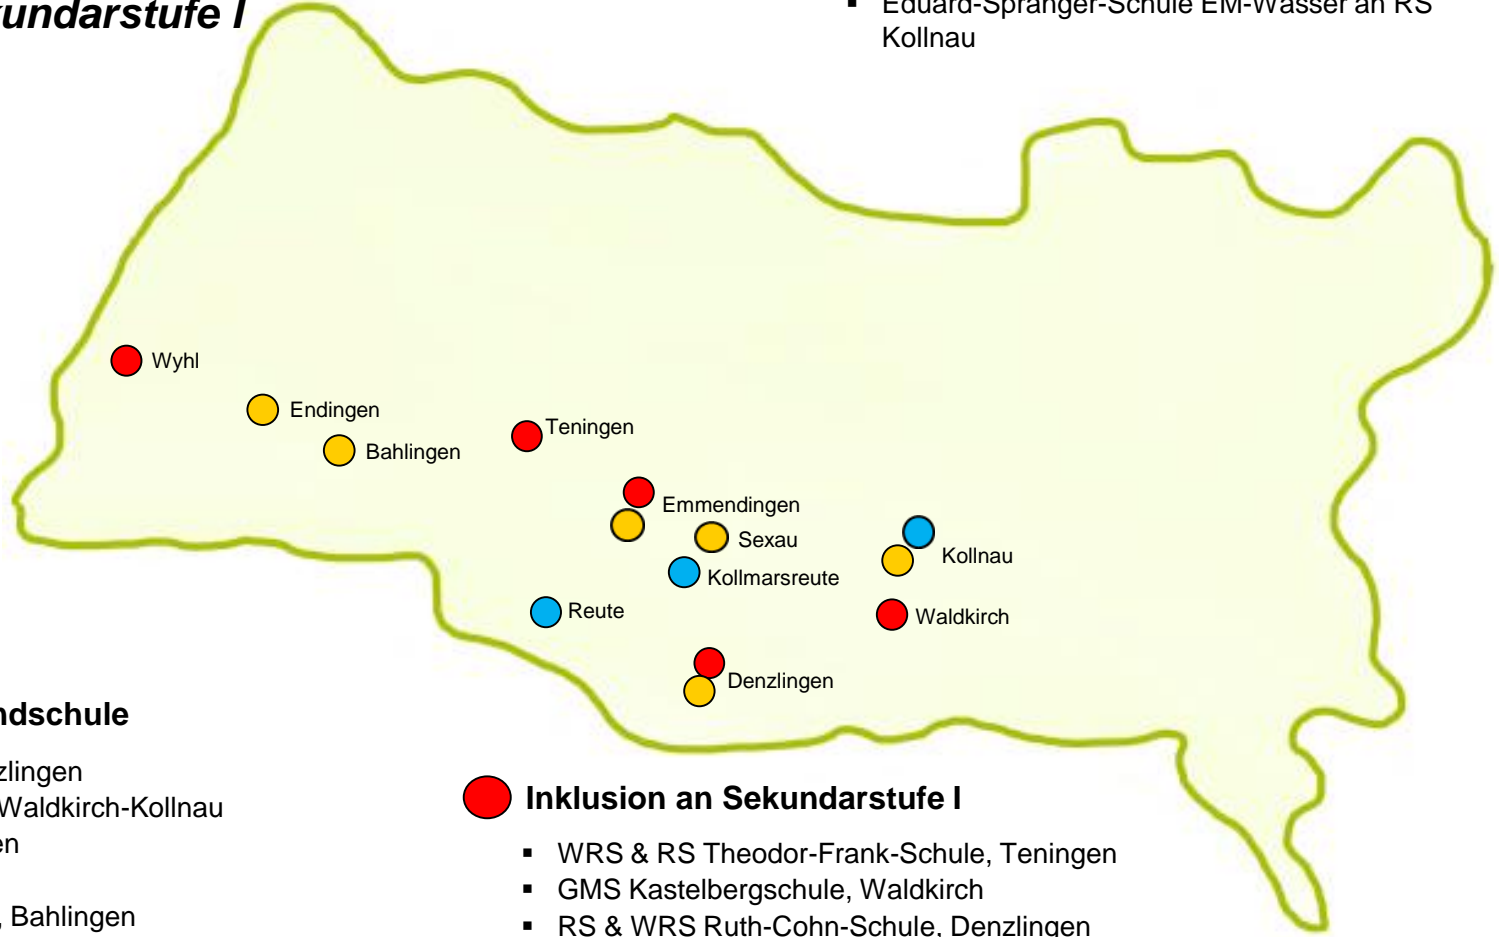

# Landkreis Emmendingen

SJ 2023/24

## Inklusive Beschulung, kooperative Organisationsform Grundschule, Sekundarstufe I

Stand: September 2023

- Kooperative Organisationsform**
  - Eduard-Spranger-Schule EM-Wasser an GS Reute
  - Eduard-Spranger-Schule EM-Wasser an GS Kollmarsreute Emmendingen
  - Eduard-Spranger-Schule EM-Wasser an RS Kollnau

- Inklusion an Grundschule**
  - GS Denzlingen, Denzlingen
  - GS am Kohlenbach, Waldkirch-Kollnau
  - GS Am Erle, Endingen
  - GS Sexau
  - GS Silberbergschule, Bahlingen
  - GS Meerweinschule, Emmendingen

- Inklusion an Sekundarstufe I**
  - WRS & RS Theodor-Frank-Schule, Teningen
  - GMS Kastelbergschule, Waldkirch
  - RS & WRS Ruth-Cohn-Schule, Denzlingen
  - WRS Nördlicher Kaiserstuhl, Wyhl
  - RS Markgrafenschule, Emmendingen