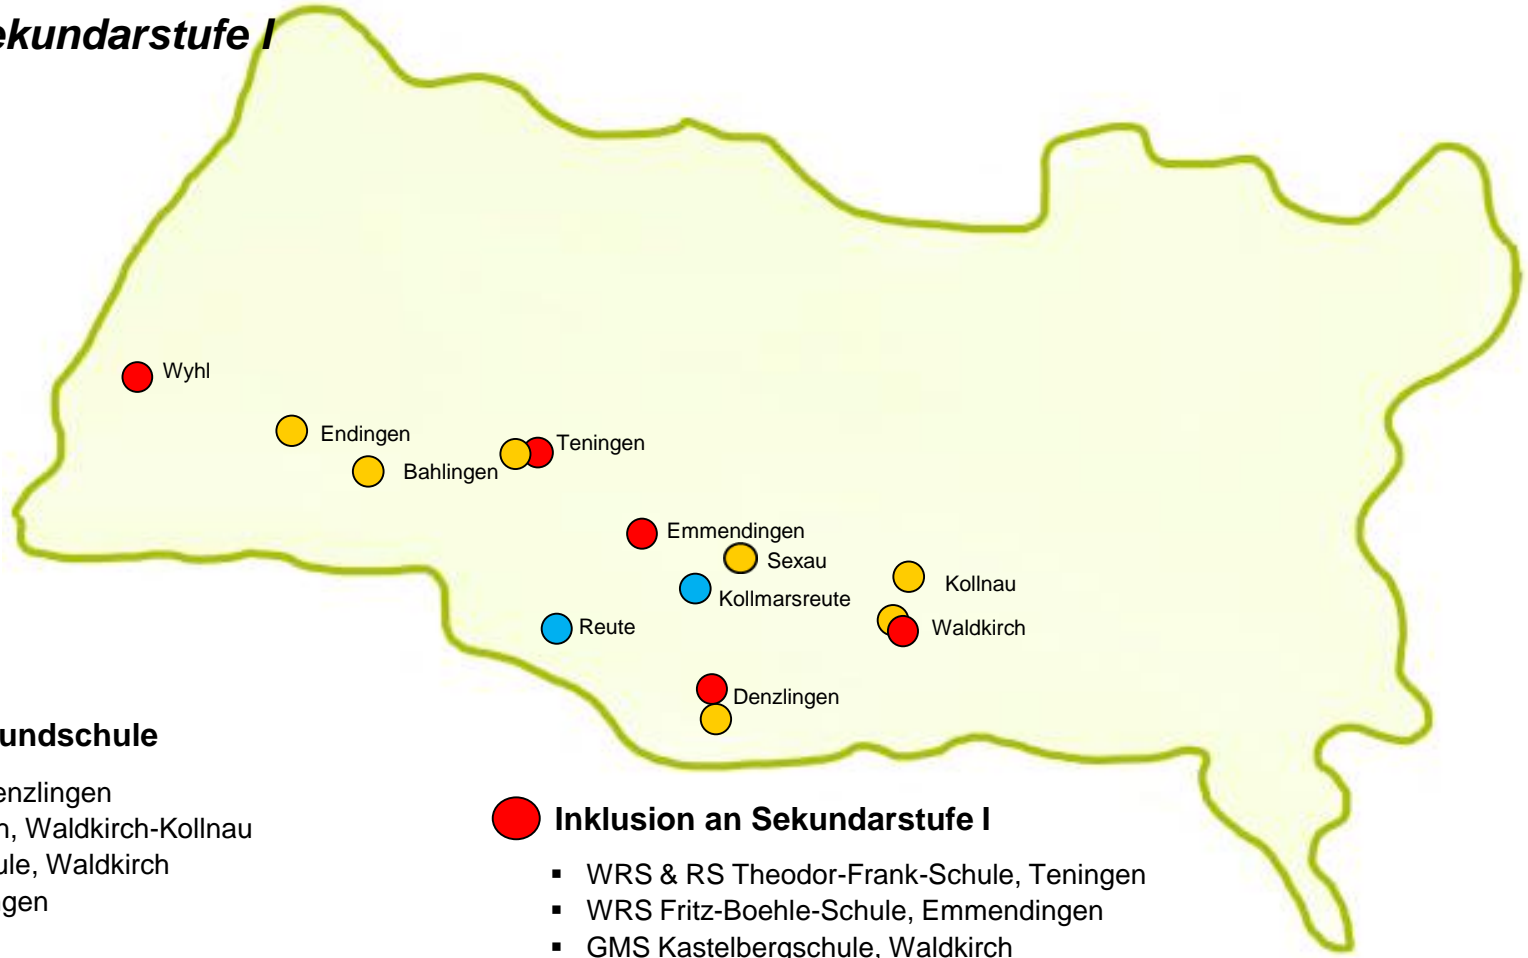

# Landkreis Emmendingen

SJ 2022/23

## Inklusive Beschulung, kooperative Organisationsform Grundschule, Sekundarstufe I

Stand: September 2022

- Kooperative Organisationsform**
  - Eduard-Spranger-Schule EM-Wasser an GS Reute
  - Eduard-Spranger-Schule EM-Wasser an GS Kollmarsreute Emmendingen

- Inklusion an Grundschule**
  - GS Denzlingen, Denzlingen
  - GS am Kohlenbach, Waldkirch-Kollnau
  - GS Kastelbergschule, Waldkirch
  - GS Am Erle, Endingen
  - GS Sexau
  - Silberbergschule Bahlingen

- Inklusion an Sekundarstufe I**
  - WRS & RS Theodor-Frank-Schule, Teningen
  - WRS Fritz-Boehle-Schule, Emmendingen
  - GMS Kastelbergschule, Waldkirch
  - RS & WRS Ruth-Cohn-Schule, Denzlingen
  - WRS Nördlicher Kaiserstuhl, Wyhl
  - RS Markgrafenschule, Emmendingen