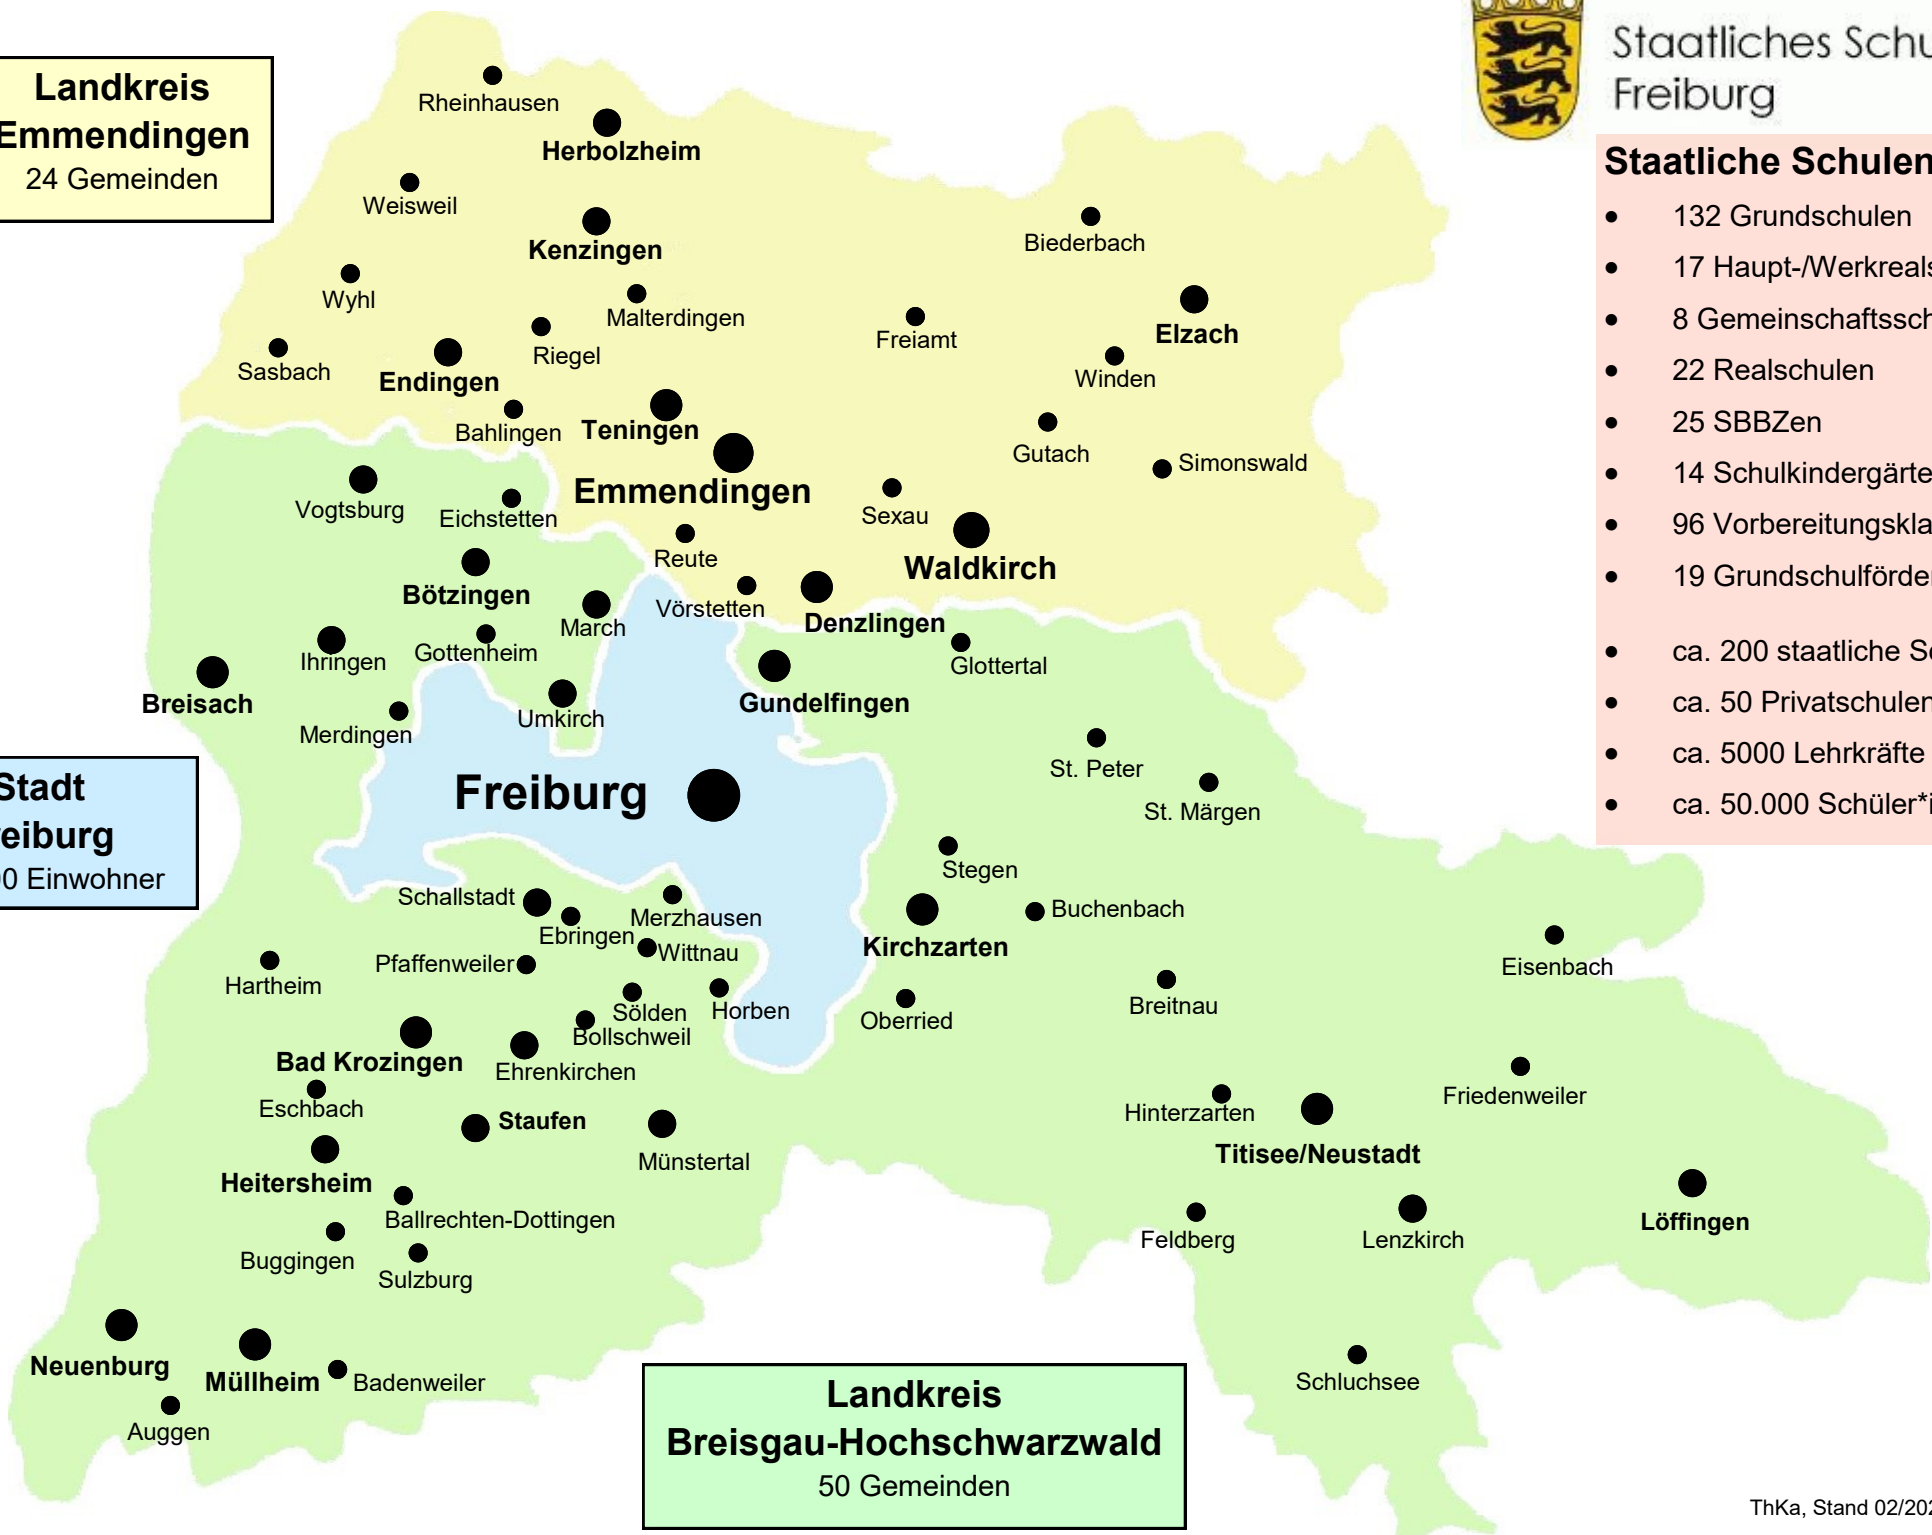

**Landkreis
Emmendingen**
24 Gemeinden

Staatliche Schulen:

- 132 Grundschulen
- 17 Haupt-/Werkrealschulen
- 8 Gemeinschaftsschulen
- 22 Realschulen
- 25 SBBZen
- 14 Schulkindergärten
- 96 Vorbereitungsklassen
- 19 Grundschulförderklassen
- ca. 200 staatliche Schulen
- ca. 50 Privatschulen
- ca. 5000 Lehrkräfte
- ca. 50.000 Schüler*innen

**Stadt
Freiburg**
231.000 Einwohner

**Landkreis
Breisgau-Hochschwarzwald**
50 Gemeinden