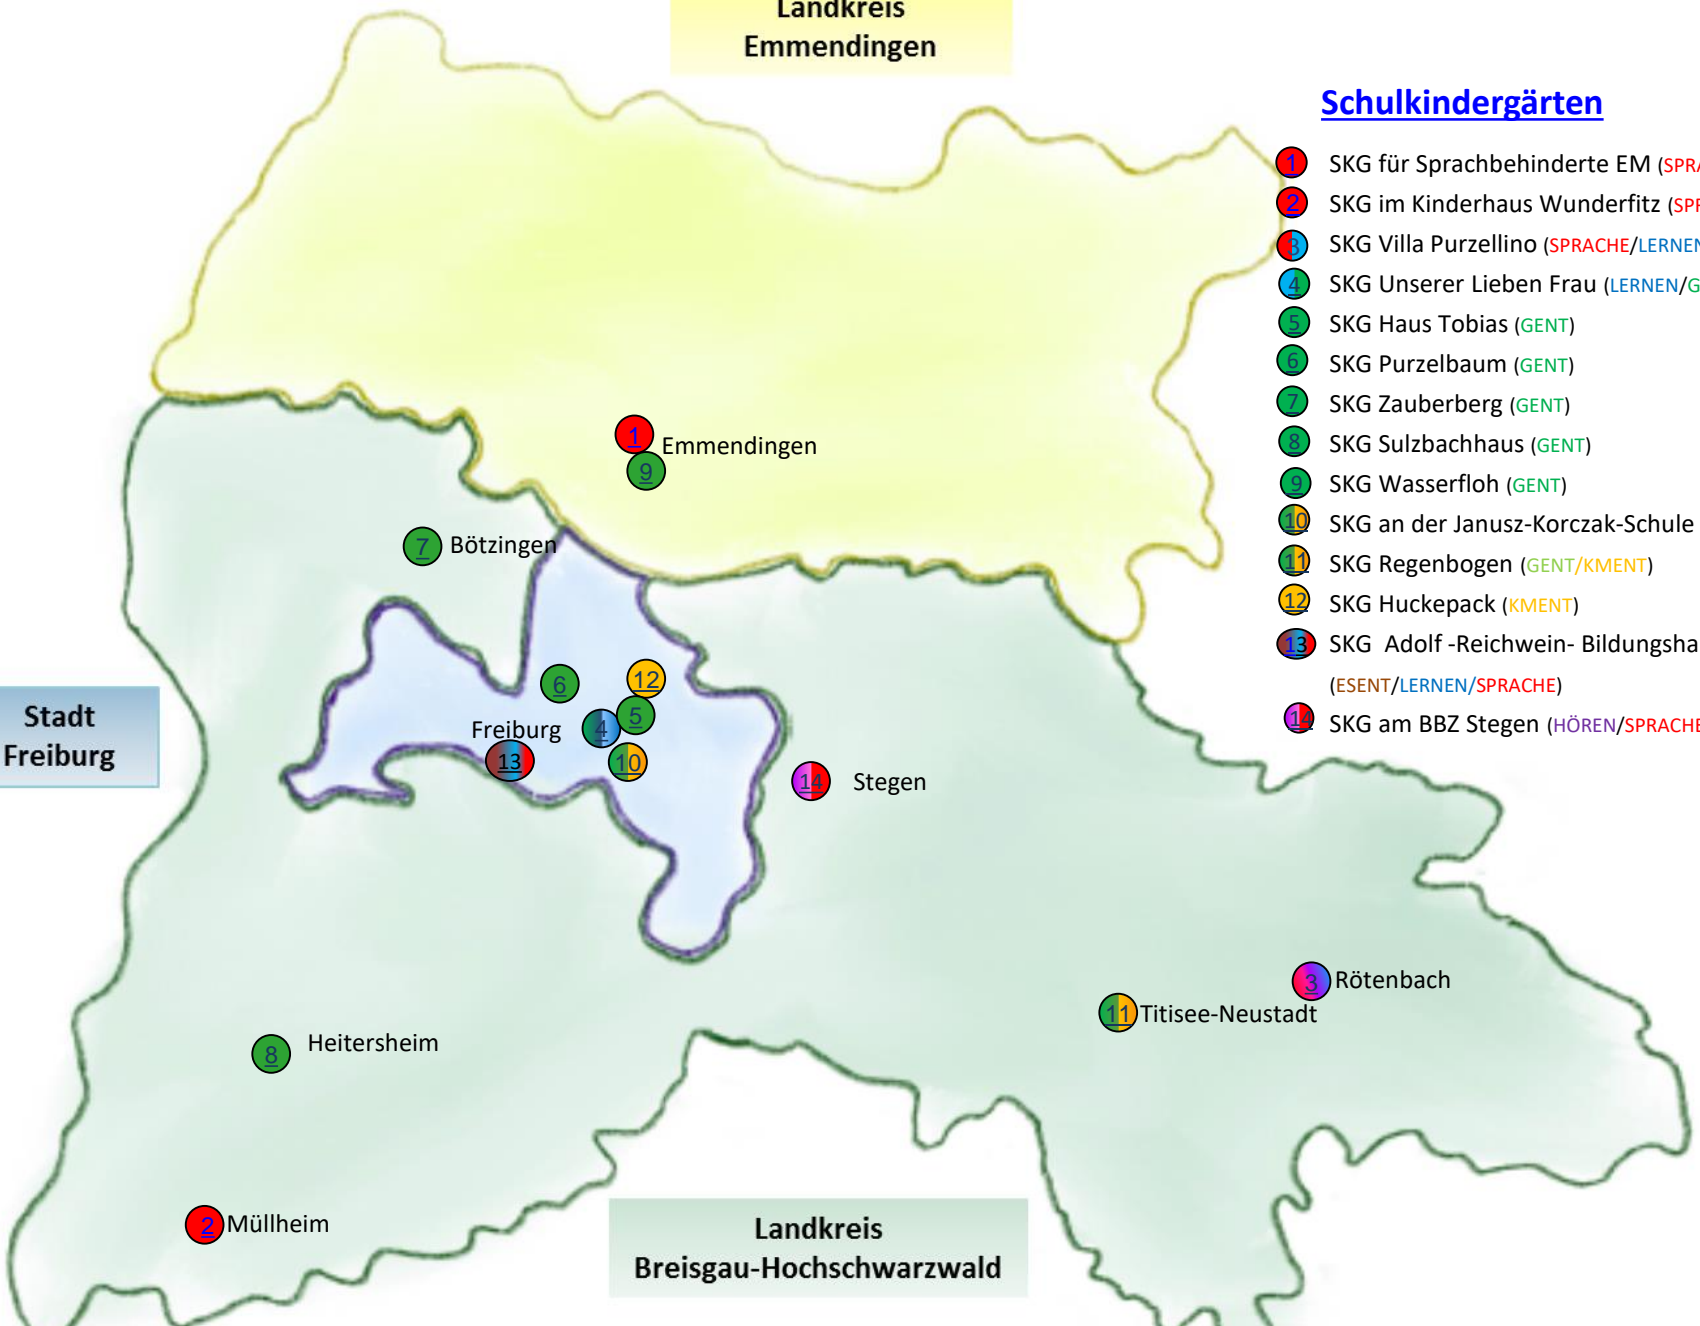

**Landkreis Emmendingen**

**Schulkindergärten**

- 1 SKG für Sprachbehinderte EM (SPRACHE)
- 2 SKG im Kinderhaus Wunderfitz (SPRACHE)
- 3 SKG Villa Purzellino (SPRACHE/LERNEN)
- 4 SKG Unserer Lieben Frau (LERNEN/GENT)
- 5 SKG Haus Tobias (GENT)
- 6 SKG Purzelbaum (GENT)
- 7 SKG Zauberberg (GENT)
- 8 SKG Sulzbachhaus (GENT)
- 9 SKG Wasserfloh (GENT)
- 10 SKG an der Janusz-Korczak-Schule (GENT/KMENT)
- 11 SKG Regenbogen (GENT/KMENT)
- 12 SKG Huckepack (KMENT)
- 13 SKG Adolf -Reichwein- Bildungshaus (ESENT/LERNEN/SPRACHE)
- 14 SKG am BBZ Stegen (HÖREN/SPRACHE)

**Stadt Freiburg**

**Landkreis Breisgau-Hochschwarzwald**

22.09.2023