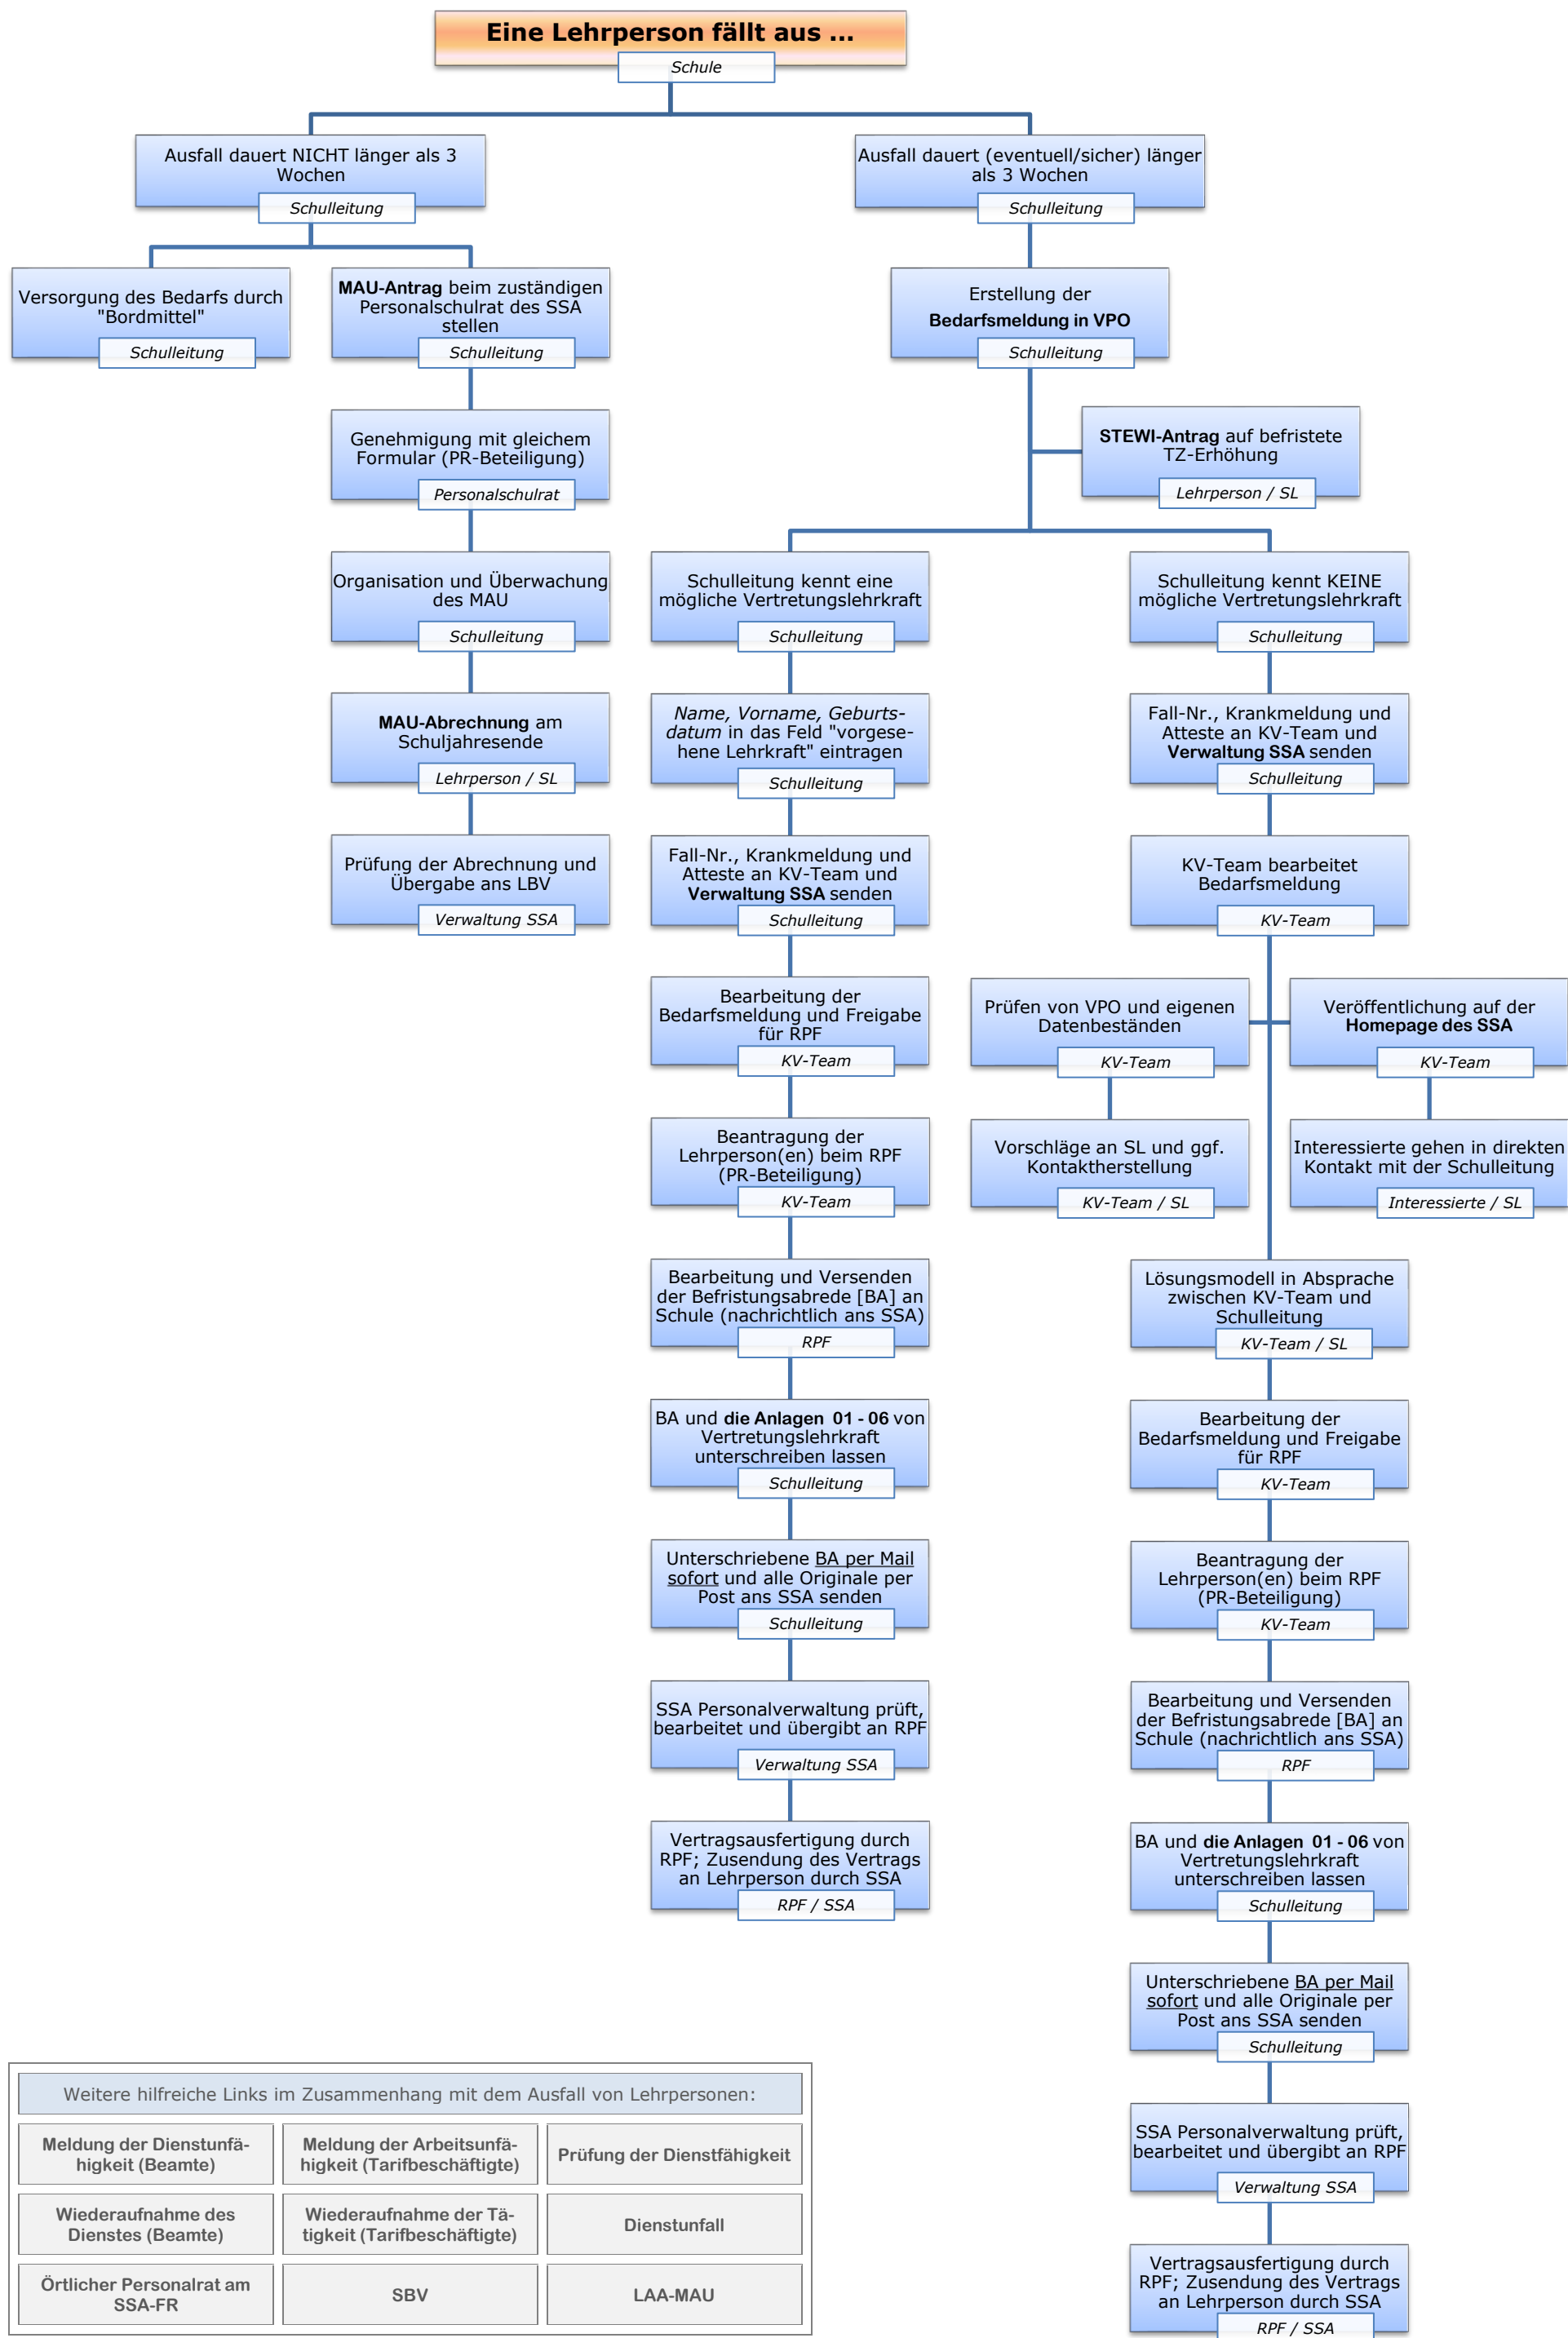

Eine Lehrperson fällt aus ...

| Weitere hilfreiche Links im Zusammenhang mit dem Ausfall von Lehrpersonen: | | |
|--|--|-----------------------------|
| Meldung der Dienstunfähigkeit (Beamte) | Meldung der Arbeitsunfähigkeit (Tarifbeschäftigte) | Prüfung der Dienstfähigkeit |
| Wiederaufnahme des Dienstes (Beamte) | Wiederaufnahme der Tätigkeit (Tarifbeschäftigte) | Dienstunfall |
| Örtlicher Personalrat am SSA-FR | SBV | LAA-MAU |